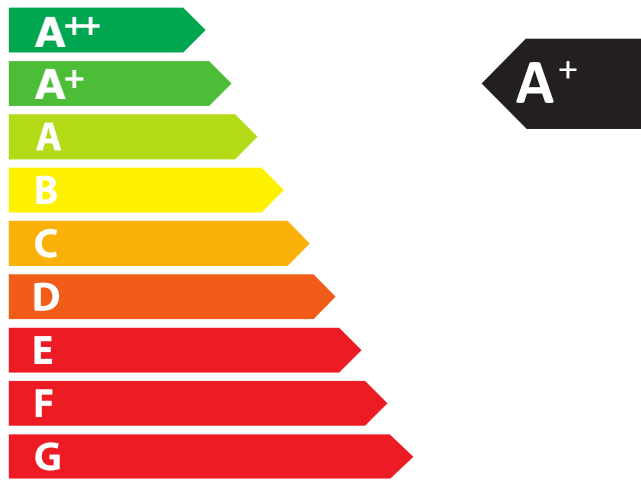

ENERG Y IJA
енергия · ενεργεια IE IA

INVENTEZ
VOTRE
CONFORT

EVOL 6 SDC

6,1
kW

ENERGIA · ЕНЕРГИЯ · ΕΝΕΡΓΕΙΑ · ENERGIJA · ENERGY · ENERGIE · ENERGI

2015/1186